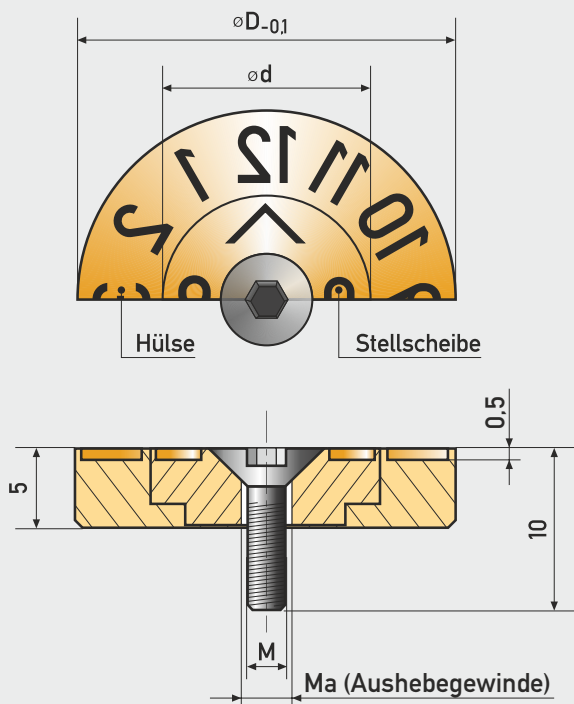

Beschreibung / Maßstabelle

- **Kompletter Stempel und Stellscheibe von Formseite montier-, bzw. wechselbar**
- **Mit ISK-Senkkschraube in der Form zu befestigen**
- **Gravur spiegelbildlich, *0,5 mm vertieft***

Maßstabelle in mm

D	15	20	30	40
d	10	13	19	25
M	3	3	4	5
Ma	4	4	5	6

Werkstoff: MS58 oder 1.4034, gehärtet

Befestigung

Hülse und Stellscheibe einlegen und einstellen. Mit der Befestigungsschraube arretieren.

Einstellen

Befestigungsschraube lösen. Gewünschte Einstellung vornehmen. Befestigungsschraube festziehen.

Wechsel

Befestigungsschraube lösen. Stellscheibe mittels Aushebegewinde (Ma) entnehmen.

Bestellschlüssel und Beispiel:

E MSV 15 / 20

K MSV 15 / 1-12 / 20

- Komplett (K) oder nur Einsatz (E)
- Ausführung MSV (Messing, vertieft)
- Hülsendurchmesser (z.B.: D = Ø15)
- Gravur der Hülse (z.B.: 1-12)
- Gravur des Einsatzes (z.B.: 2020)