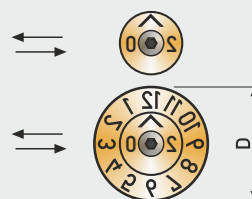

Beschreibung / Maßstabelle

- **Kompletter Stempel und Stellscheibe von Formseite montier-, bzw. wechselbar**
- **Mit ISK-Senkkschraube in der Form zu befestigen**
- **Gravur spiegelbildlich, *0,5 mm vertieft***

Maßstabelle in mm

D	15	20	30	40
d	10	13	19	25
M	3	3	4	5
Ma	4	4	5	6

Werkstoff: MS58 oder 1.4034, gehärtet

Befestigung

Hülse und Stellscheibe einlegen und einstellen. Mit der Befestigungsschraube arretieren.

Einstellen

Befestigungsschraube lösen. Gewünschte Einstellung vornehmen. Befestigungsschraube festziehen.

Wechsel

Befestigungsschraube lösen. Stellscheibe mittels Aushebegewinde (Ma) entnehmen.

Bestellschlüssel und Beispiel:

E MSV 15 / 20

K MSV 15 / 1-12 / 20

- Komplett (K) oder nur Einsatz (E)
- Ausführung MSV (Messing, vertieft)
- Hülsendurchmesser (z.B.: D = Ø15)
- Gravur der Hülse (z.B.: 1-12)
- Gravur des Einsatzes (z.B.: 2020)