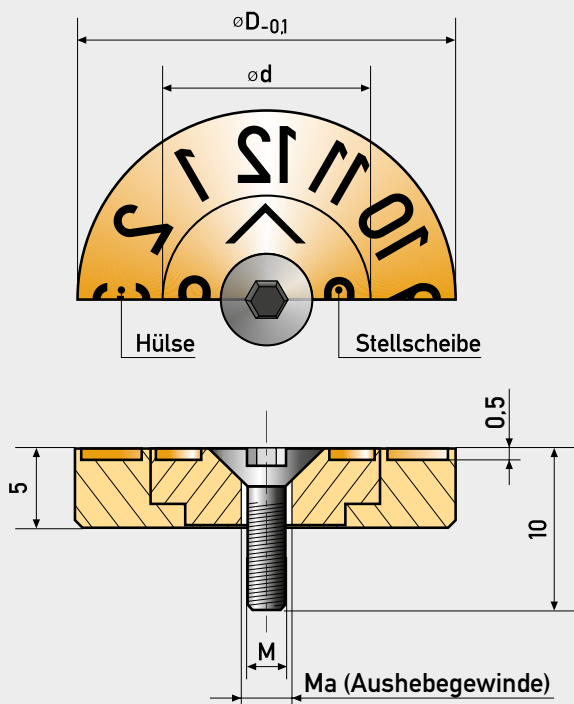

## Beschreibung / Maßstabelle

- **Kompletter Stempel und Stellscheibe von Formseite montier-, bzw. wechselbar**
- **Mit ISK-Senkkschraube in der Form zu befestigen**
- Gravur spiegelbildlich, *0,5 mm vertieft*
- Sondergravuren (z.B. nicht gespiegelt) kurzfristig lieferbar

Maßstabelle in mm

D	15	20	30	40
d	10	13	19	25
M	3	3	4	5
Ma	4	4	5	6

Werkstoff: MS58 oder 1.4034, gehärtet

## Befestigung

Hülse und Stellscheibe einlegen und einstellen. Mit der Befestigungsschraube arretieren.

## Bestellschlüssel und Beispiel:

E MSV 15 / 24

K MSV 15 / 1-12 / 24

- Komplett (K) oder nur Einsatz (E)
- Ausführung MSV (Messing, vertieft)
- Hülsendurchmesser (z.B.: D = Ø15)
- Gravur der Hülse (z.B.: 1-12)
- Gravur des Einsatzes (z.B.: 2024)