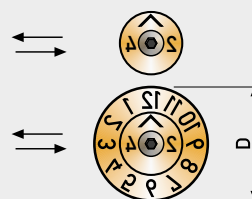

## Beschreibung / Maßstabelle

- **Kompletter Stempel und Stellscheibe von Formseite montier-, bzw. wechselbar**
- **Mit ISK-Senkkschraube in der Form zu befestigen**
- Gravur spiegelbildlich, *0,5 mm vertieft*
- Sondergravuren (z.B. nicht gespiegelt) kurzfristig lieferbar

## Einstellen

Befestigungsschraube lösen. Gewünschte Einstellung vornehmen. Befestigungsschraube festziehen.

## Wechsel

Befestigungsschraube lösen. Stellscheibe mittels Aushebegewinde (Ma) entnehmen.

## Bestellschlüssel und Beispiel:

E MSV 15 / 24

K MSV 15 / 1-12 / 24

- Komplett (K) oder nur Einsatz (E)
- Ausführung MSV (Messing, vertieft)
- Hülsendurchmesser (z.B.: D = Ø15)
- Gravur der Hülse (z.B.: 1-12)
- Gravur des Einsatzes (z.B.: 2024)