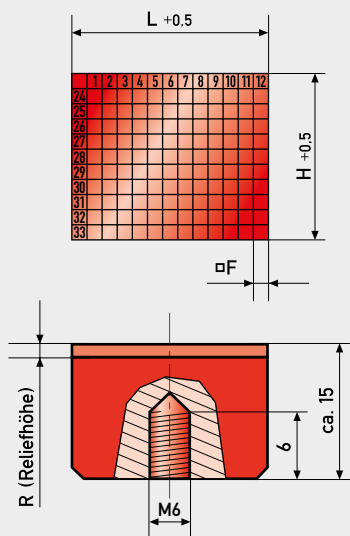

Datumsfeld-Elektroden (5 und 10 Jahre)

Beschreibung / Maßstabelle

- **3D ausgespitzt graviert**
- Gravur lesbar, erhaben
- **Sonderausführungen, bzw. Zwischengrößen auf Anfrage möglich!**

Maßtabelle in mm

	5 Jahre		10 Jahre	
□F	2	3	2	3
H	12	18	22	33
L	26	39	26	39
R	0,5	0,5	0,5	0,5

Werkstoff: **Erodierkupfer**

Typ	Anzeige	Bestellnummer
	Elektrode 5 Jahre	Z12 ../(Jahr)+4 Z18 ../(Jahr)+4
	Elektrode 10 Jahre	Z22 ../(Jahr)+9 Z33 ../(Jahr)+9