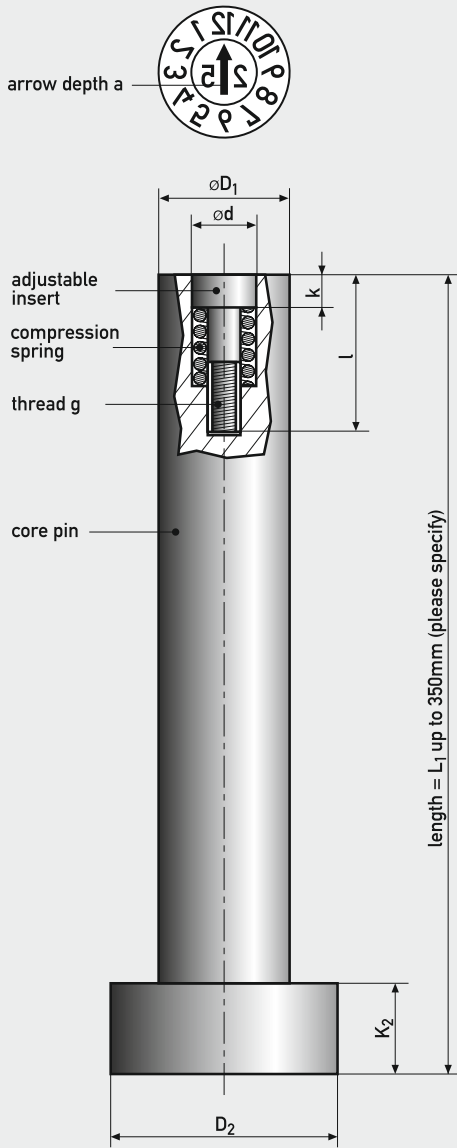

Ejector pin date stamp (core pin) (standard version Ø4 until Ø16mm)

...for general injection moulding applications

Description / Dimension table

- Core pin from Ø 4mm and length up to 350mm
- Adjustable insert changable from mould side
- Engraving mirrored, recessed

Dimension table in mm

core pin	D ₁	4	5	6	8	10	12	16
	L ₁	max. 350	max. 350	max. 350	max. 350	max. 350	max. 350	max. 350
adjustable insert	D ₂	8	10	12	14	16	18	22
	K ₂	3	3	5	5	5	7	7
	d	2,5	3,1	3,1	4,6	4,6	6,4	8,4
	k	2,3	2,8	2,8	4	4	4	5
	l	10,5	13	13	14	14	17	23
g	M1,4x0,2	M1,6x0,2	M1,6x0,2	M2,5x0,35	M2,5x0,35	M3x0,5	M3,5x0,6	M3,5x0,6
a	0,3	0,4	0,4	0,4	0,4	0,6	0,6	0,6

core pin: 1.2343 adjustable insert: 1.4034

Order code and example

Type	Indicator	Order number	Price	Order Number	Price
	months + year	AWKS4 x (...length) / 1-12 / ..(year)	82,- €	AWKS8 x (...length) / 1-12 / ..(year)	82,- €
	months	AWKS5 x (...length) / 1-12 / ..(year)	82,- €	AWKS10 x (...length) / 1-12 / ..(year)	82,- €
	6 years (year + 5)	AWKS6 x (...length) / 1-12 / ..(year)	82,- €	AWKS12 x (...length) / 1-12 / ..(year)	95,- €
	12 years (year + 11)	AWKS8 x (...length) / 1-12 / ..(year)	82,- €	AWKS16 x (...length) / 1-12 / ..(year)	95,- €
	6 years (year + 5)	AWKS4 x (...length) / ..(year)+5	82,- €	AWKS8 x (...length) / ..(year)+5	82,- €
	6 years (year + 5)	AWKS5 x (...length) / ..(year)+5	82,- €	AWKS10 x (...length) / ..(year)+5	82,- €
	6 years (year + 5)	AWKS6 x (...length) / ..(year)+5	82,- €	AWKS12 x (...length) / ..(year)+5	95,- €
	12 years (year + 11)	AWKS8 x (...length) / ..(year)+5	82,- €	AWKS16 x (...length) / ..(year)+5	95,- €
	12 years (year + 11)	AWKS4 x (...length) / ..(year)+11	82,- €	AWKS8 x (...length) / ..(year)+11	82,- €
	12 years (year + 11)	AWKS5 x (...length) / ..(year)+11	82,- €	AWKS10 x (...length) / ..(year)+11	82,- €
	12 years (year + 11)	AWKS6 x (...length) / ..(year)+11	82,- €	AWKS12 x (...length) / ..(year)+11	95,- €
	12 years (year + 11)			AWKS16 x (...length) / ..(year)+11	95,- €