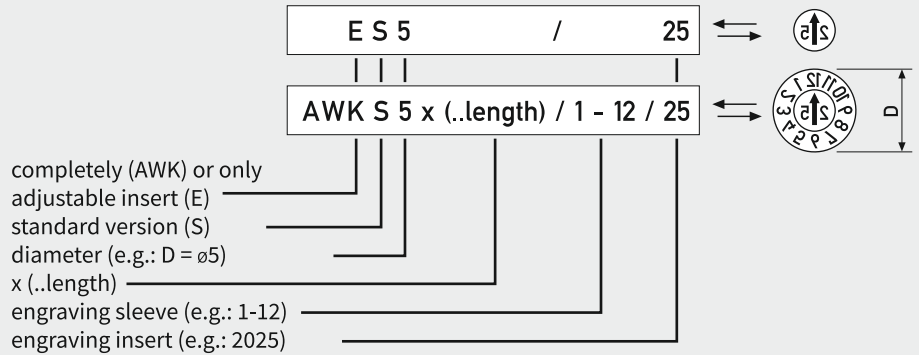

Ejector pin date stamp (core pin) (standard version Ø4 until Ø16mm)

...for general injection moulding applications

Description / Dimension table

- Core pin from Ø 4mm and length up to 350mm
- Adjustable insert changable from mould side
- Engraving mirrored, recessed

Dimension table in mm

core pin	D ₁	4	5	6	8	10	12	16
	L ₁	max. 350	max. 350	max. 350	max. 350	max. 350	max. 350	max. 350
adjustable insert	D ₂	8	10	12	14	16	18	22
	K ₂	3	3	5	5	5	7	7
	d	2,5	3,1	3,1	4,6	4,6	6,4	8,4
	k	2,3	2,8	2,8	4	4	4	5
	l	10,5	13	13	14	14	17	23
g	M1,4x0,2	M1,6x0,2	M1,6x0,2	M2,5x0,35	M2,5x0,35	M3x0,5	M3,5x0,6	M3,5x0,6
a	0,3	0,4	0,4	0,4	0,4	0,6	0,6	0,6

core pin: 1.2343 adjustable insert: 1.4034

Order code and example

Type	Indicator	Order number	Price	Order Number	Price
	months + year	AWKS4 x (...length) / 1-12 / ..(year)	82,- €	AWKS8 x (...length) / 1-12 / ..(year)	82,- €
	months	AWKS5 x (...length) / 1-12 / ..(year)	82,- €	AWKS10 x (...length) / 1-12 / ..(year)	82,- €
	6 years (year + 5)	AWKS6 x (...length) / 1-12 / ..(year)	82,- €	AWKS12 x (...length) / 1-12 / ..(year)	95,- €
	12 years (year + 11)	AWKS8 x (...length) / 1-12 / ..(year)	82,- €	AWKS16 x (...length) / 1-12 / ..(year)	95,- €
	6 years (year + 5)	AWKS4 x (...length) / ..(year)+5	82,- €	AWKS8 x (...length) / ..(year)+5	82,- €
	6 years (year + 5)	AWKS5 x (...length) / ..(year)+5	82,- €	AWKS10 x (...length) / ..(year)+5	82,- €
	6 years (year + 5)	AWKS6 x (...length) / ..(year)+5	82,- €	AWKS12 x (...length) / ..(year)+5	95,- €
	12 years (year + 11)	AWKS8 x (...length) / ..(year)+5	82,- €	AWKS16 x (...length) / ..(year)+5	95,- €
	12 years (year + 11)	AWKS4 x (...length) / ..(year)+11	82,- €	AWKS8 x (...length) / ..(year)+11	82,- €
	12 years (year + 11)	AWKS5 x (...length) / ..(year)+11	82,- €	AWKS10 x (...length) / ..(year)+11	82,- €
	12 years (year + 11)	AWKS6 x (...length) / ..(year)+11	82,- €	AWKS12 x (...length) / ..(year)+11	95,- €
	12 years (year + 11)			AWKS16 x (...length) / ..(year)+11	95,- €