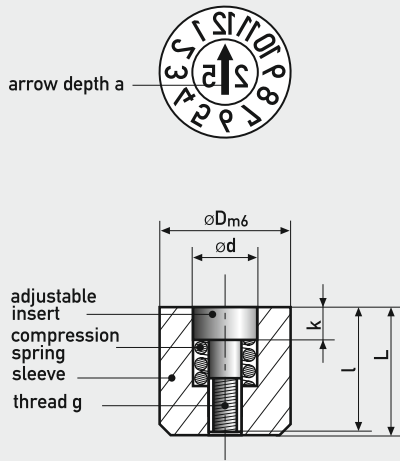

Date stamp (short version Ø2,6 until Ø20mm for pressing into the mould)

...very small installation depth!

Description / Dimension table

- For pressing into the mould
- Adjustable insert changable from mould side
- Engraving mirrored, recessed

Dimension table in mm

sleeve	D	2,6	3	4	5	6	8	10	12	16	20
L	4	4	5	8	8	10	12	14	14	16	16
adjustable insert	d	1,4	1,5	2,1	3,1	3,1	4,4	5,2	6,2	8,2	11
k	0,9	0,9	1,2	2	2	2,5	3	3	3,5	4,5	
l	3,8	3,8	4,7	7,8	7,8	9,8	11,8	13,8	13,8	15,8	
g	M0,8x0,2	M0,8x0,2	M1,1x0,25	M1,6x0,2	M1,6x0,2	M2,3x0,25	M2,5x0,35	M3x0,35	M4x0,35	M4x0,35	
a	0,3	0,3	0,3	0,4	0,4	0,4	0,4	0,6	0,6	0,8	

material: 1.4034, hardened (special material on request!)

Adjustment

Set the adjustment insert clockwise or anti-clockwise. If you handled correctly, the insert of a stamp with a diameter of 6mm, for example, is max. 0,1mm below or above the upper edge of the sleeve.