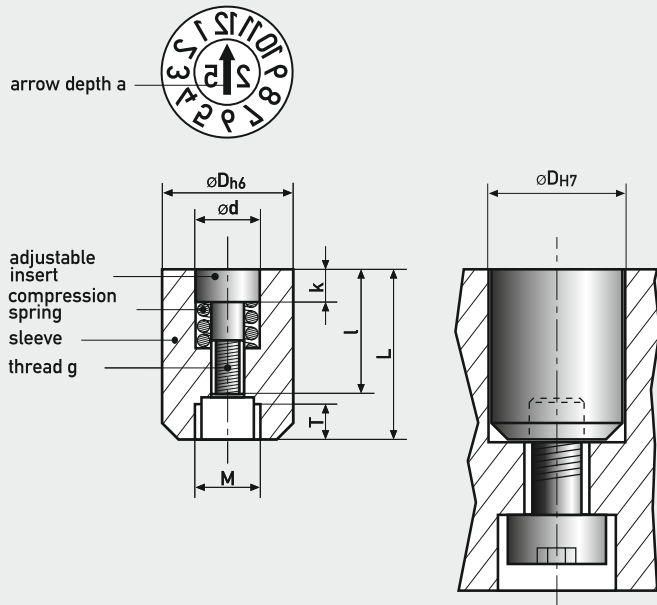

Date stamp (short version Ø3 until Ø16mm with fixing thread)

...small installation depth!

Description / Dimension table

- Thread for fixing into the mould
- Adjustable insert changeable from mould side
- Engraving mirrored, recessed

Dimension table in mm

	3	4	5	6	8	10	12	16	
sleeve	D	3	4	5	6	8	10	16	
	L	7	8	12	12	14	16	20	
	M	2	2	3	3	4	5	5	
	T	2	2	3	3	3	3	4	
adjustable insert	d	1,5	2,1	3,1	3,1	4,4	5,2	8,2	
	k	0,9	1,2	2	2	2,5	3	3,5	
	l	3,8	4,7	7,8	7,8	9,8	11,8	15,8	
	g	M0,8x0,2	M1,1x0,25	M1,6x0,2	M1,6x0,2	M2,3x0,25	M2,5x0,35	M3x0,35	M4x0,35
	a	0,3	0,3	0,4	0,4	0,4	0,4	0,6	0,6

material: 1.4034, hardened (special material on request!)

Adjustment

Set the adjustment insert clockwise or anti-clockwise. If you handled correctly, the insert of a stamp with a diameter of 6mm, for example, is **max. 0,1mm below or above the upper edge of the sleeve.**