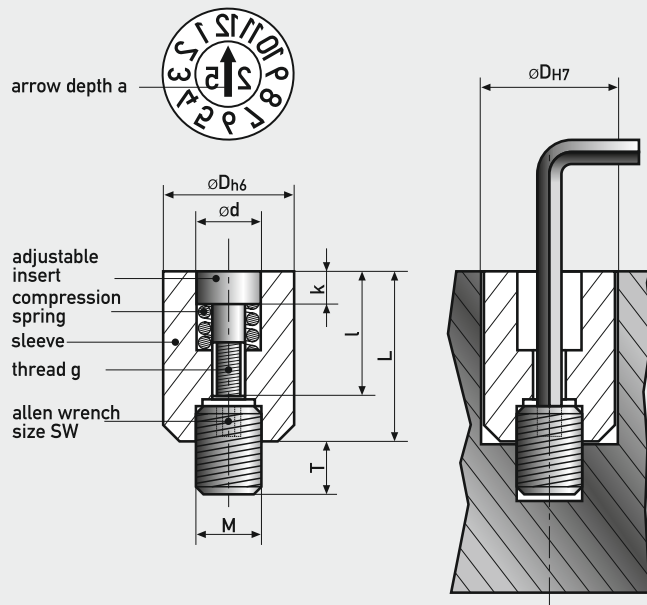

Date stamp (short version Ø4 until Ø16mm mountable from the mould parting surface)

...small installation depth!

Description / Dimension table

- Complete stamp and insert from moulded side changeable
- Thread pin for fixing into the mould
- Engraving mirrored, recessed

Dimension table in mm

	4	5	6	8	10	12	16
sleeve	D	4	5	6	8	10	16
	L	8	12	12	14	16	20
	M	2	3	3	4	5	5
	T	3	4	4	6	6	6
	SW	0,7	0,9	0,9	1,5	1,5	1,5
adjustable insert	d	2,1	3,1	3,1	4,4	5,2	8,2
	k	1,2	2	2	2,5	3	3,5
	l	4,7	7,8	7,8	9,8	11,8	13,8
	g	M1,1x0,25	M1,6x0,2	M1,6x0,2	M2,3x0,25	M2,5x0,35	M3x0,35
	a	0,3	0,4	0,4	0,4	0,4	0,6

material: 1.4034, hardened (special material on request!)

Adjustment

Set the adjustment insert clockwise or anti-clockwise. If you handled correctly, the insert of a stamp with a diameter of 6mm, for example, is **max. 0,1mm below or above the upper edge of the sleeve.**