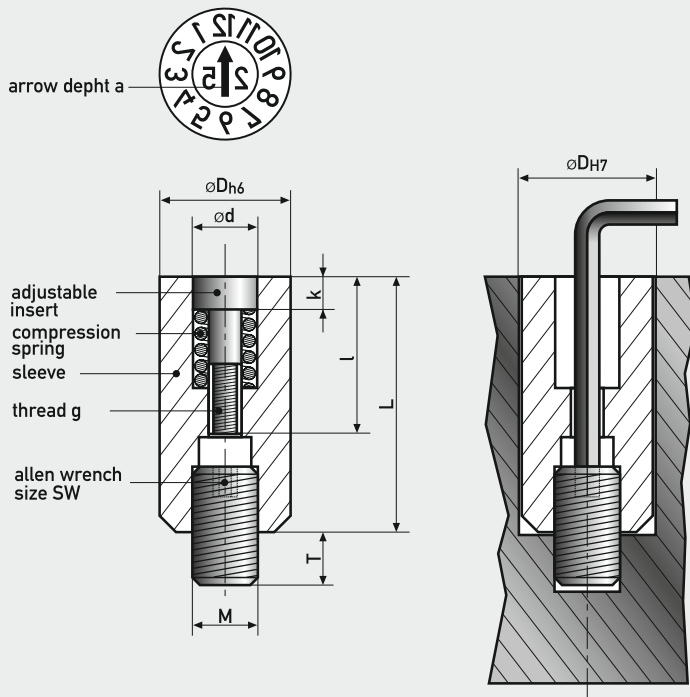

Date stamp (standard Ø4 until Ø16mm mountable from the mould parting surface)

...for general injection moulding applications

Description / dimensions table

- Complete stamp and insert from moulded side changeable
- Thread pin for fixing into the mould
- Engraving mirrored, recessed

Dimensions table in mm

	D	4	5	6	8	10	12	16
sleeve	L	14	17	17	20	20	25	33
	M	2	3	3	4	5	6	8
	T	3	4	4	5	6	6	6
	SW	0.7	0.9	0.9	1.5	1.5	2	2
adjustable insert	d	2,5	3,1	3,1	4,6	4,6	6,4	8,4
	k	2,3	2,8	2,8	4	4	4	5
	l	10,5	13	13	14	14	17	23
	g	M1,4x0,2	M1,6x0,2	M1,6x0,2	M2,5x0,35	M2,5x0,35	M3x0,5	M3,5x0,6
	a	0,3	0,4	0,4	0,4	0,4	0,6	0,6

material: 1.4034, hardened (special material on request!)

Adjustment

Set the adjusting insert clockwise or anti-clockwise. If you handled correctly, the insert of a stamp with a diameter of 6mm, for example, is **max. 0,1mm below or above the upper edge of the sleeve.**